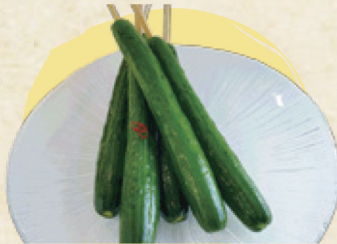

のり袋
1,080円

感謝プライス

新物広島菜漬
300g **324円**

粽菜のはしっこ
各種 **500円**

葉付かつお大根
半割
1本 **270円**

きゅうりバー
1本 **100円**

Let's Challenge!!

大人気の**安藝紫**を
ピッタリ **200g** に
入れてみよう!
1回 **100円**